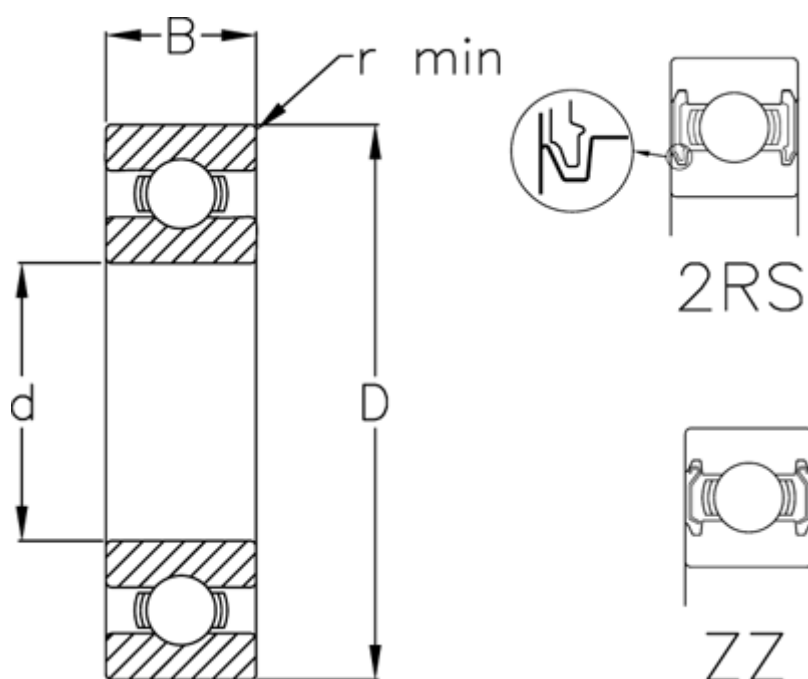

Varenummer: 5480017012039
Beskrivelse: Enradede sporkugleleje 6203 ZZ USDA H1
d=17 D=40 B=12 rustfast/spec. fedt

Mål

B	= 12	Vægt (kg) = 0.066
d	= 17	
D	= 40	
Dynamisk belastning C (kN)	= 9.6	
Max. o/min fedtsmurt	= 18000	
Max. o/min oliesmurt	= 32000	
r min	= 1	
Statisk belastning C0 (kN)	= 4.6	